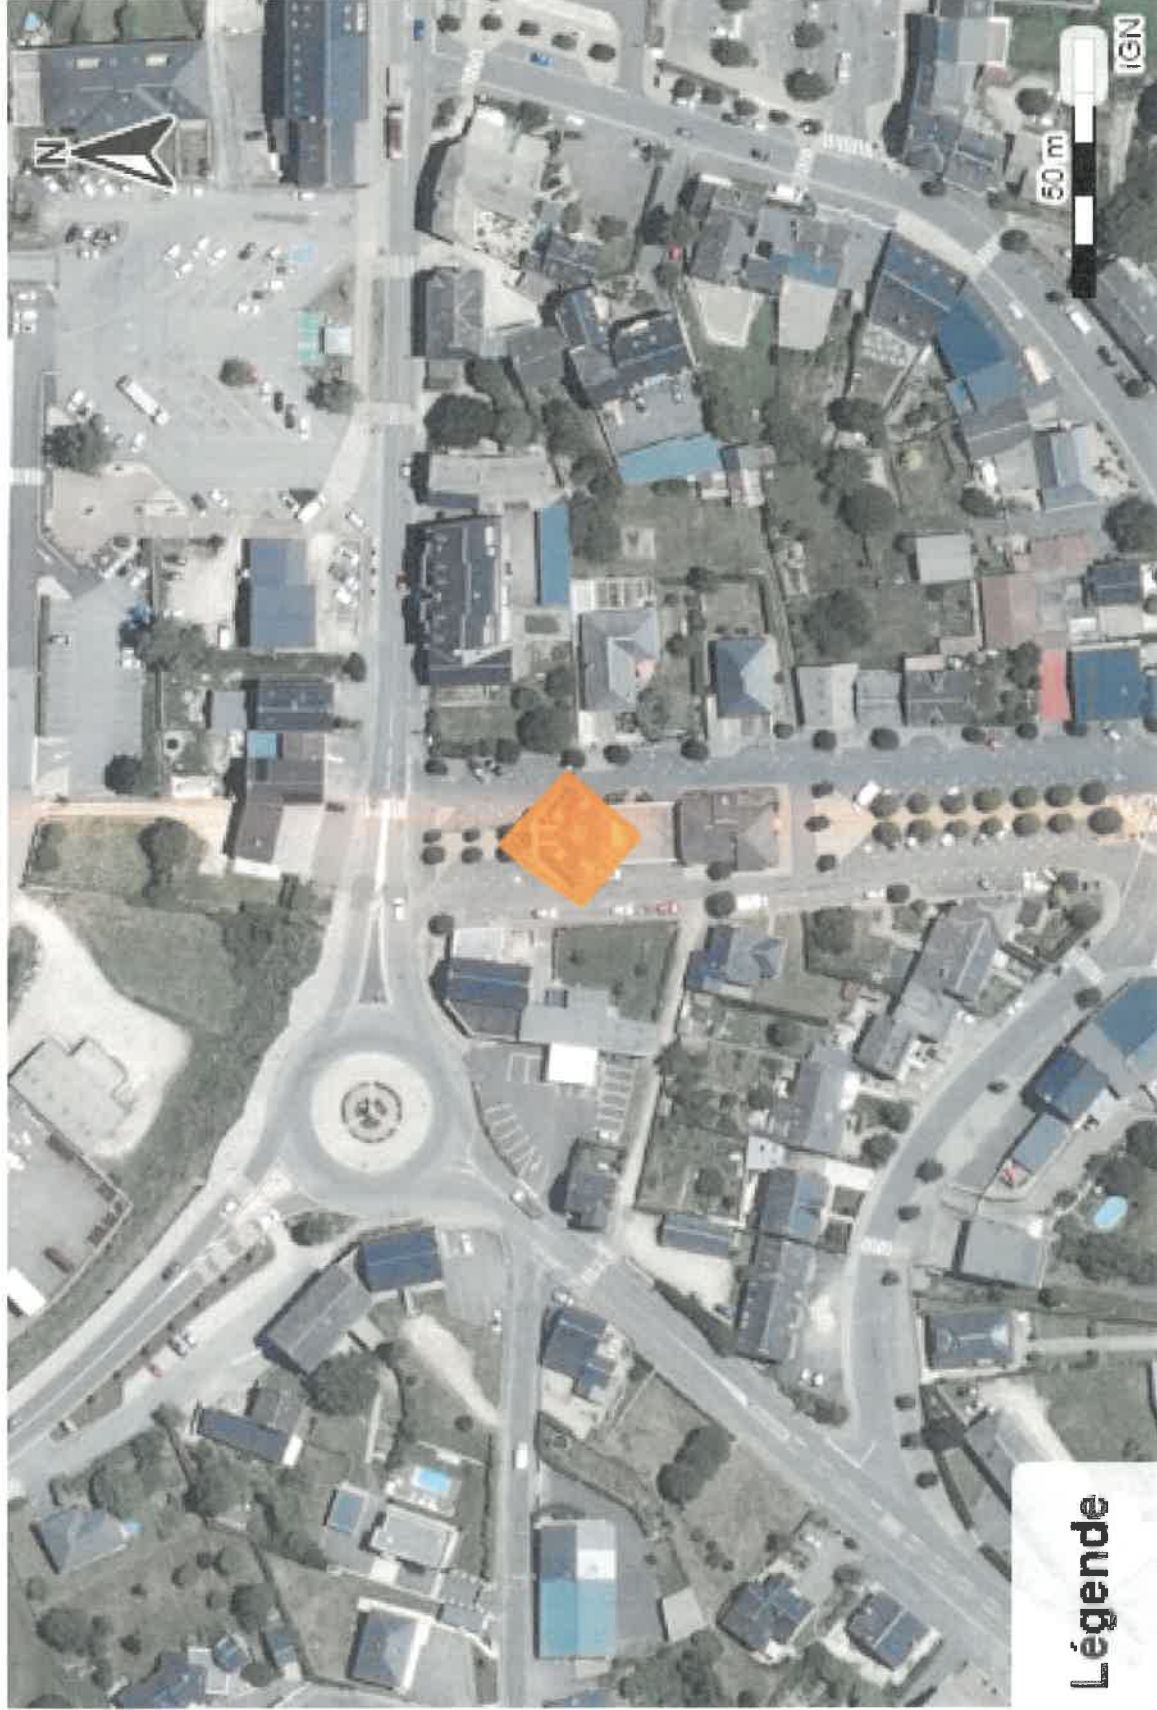

Toiture Les Fontanilles

Légende

Toiture gymnase

Toiture crèche

Toiture base nautique du Lac du Val de Lenne

Légende

Toiture Maison des Associations

Légende

Toiture extension espace Raymond Lacombe

Toiture ferme Mlarengo

Toiture salle des fêtes de Vors

Toiture salle des fêtes Carcerac-Peyrales

Légende

Toiture ancienne Trésorerie

Légende

Toiture Hôtel de Ville

Légende

Toiture école primaire Carcenac-Peyralès

Toiture école maternelle Carcenac-Peyralès

Toiture école de Lax

Légende

Toiture collège Notre Dame

Légende

Toiture collège Albert Camus