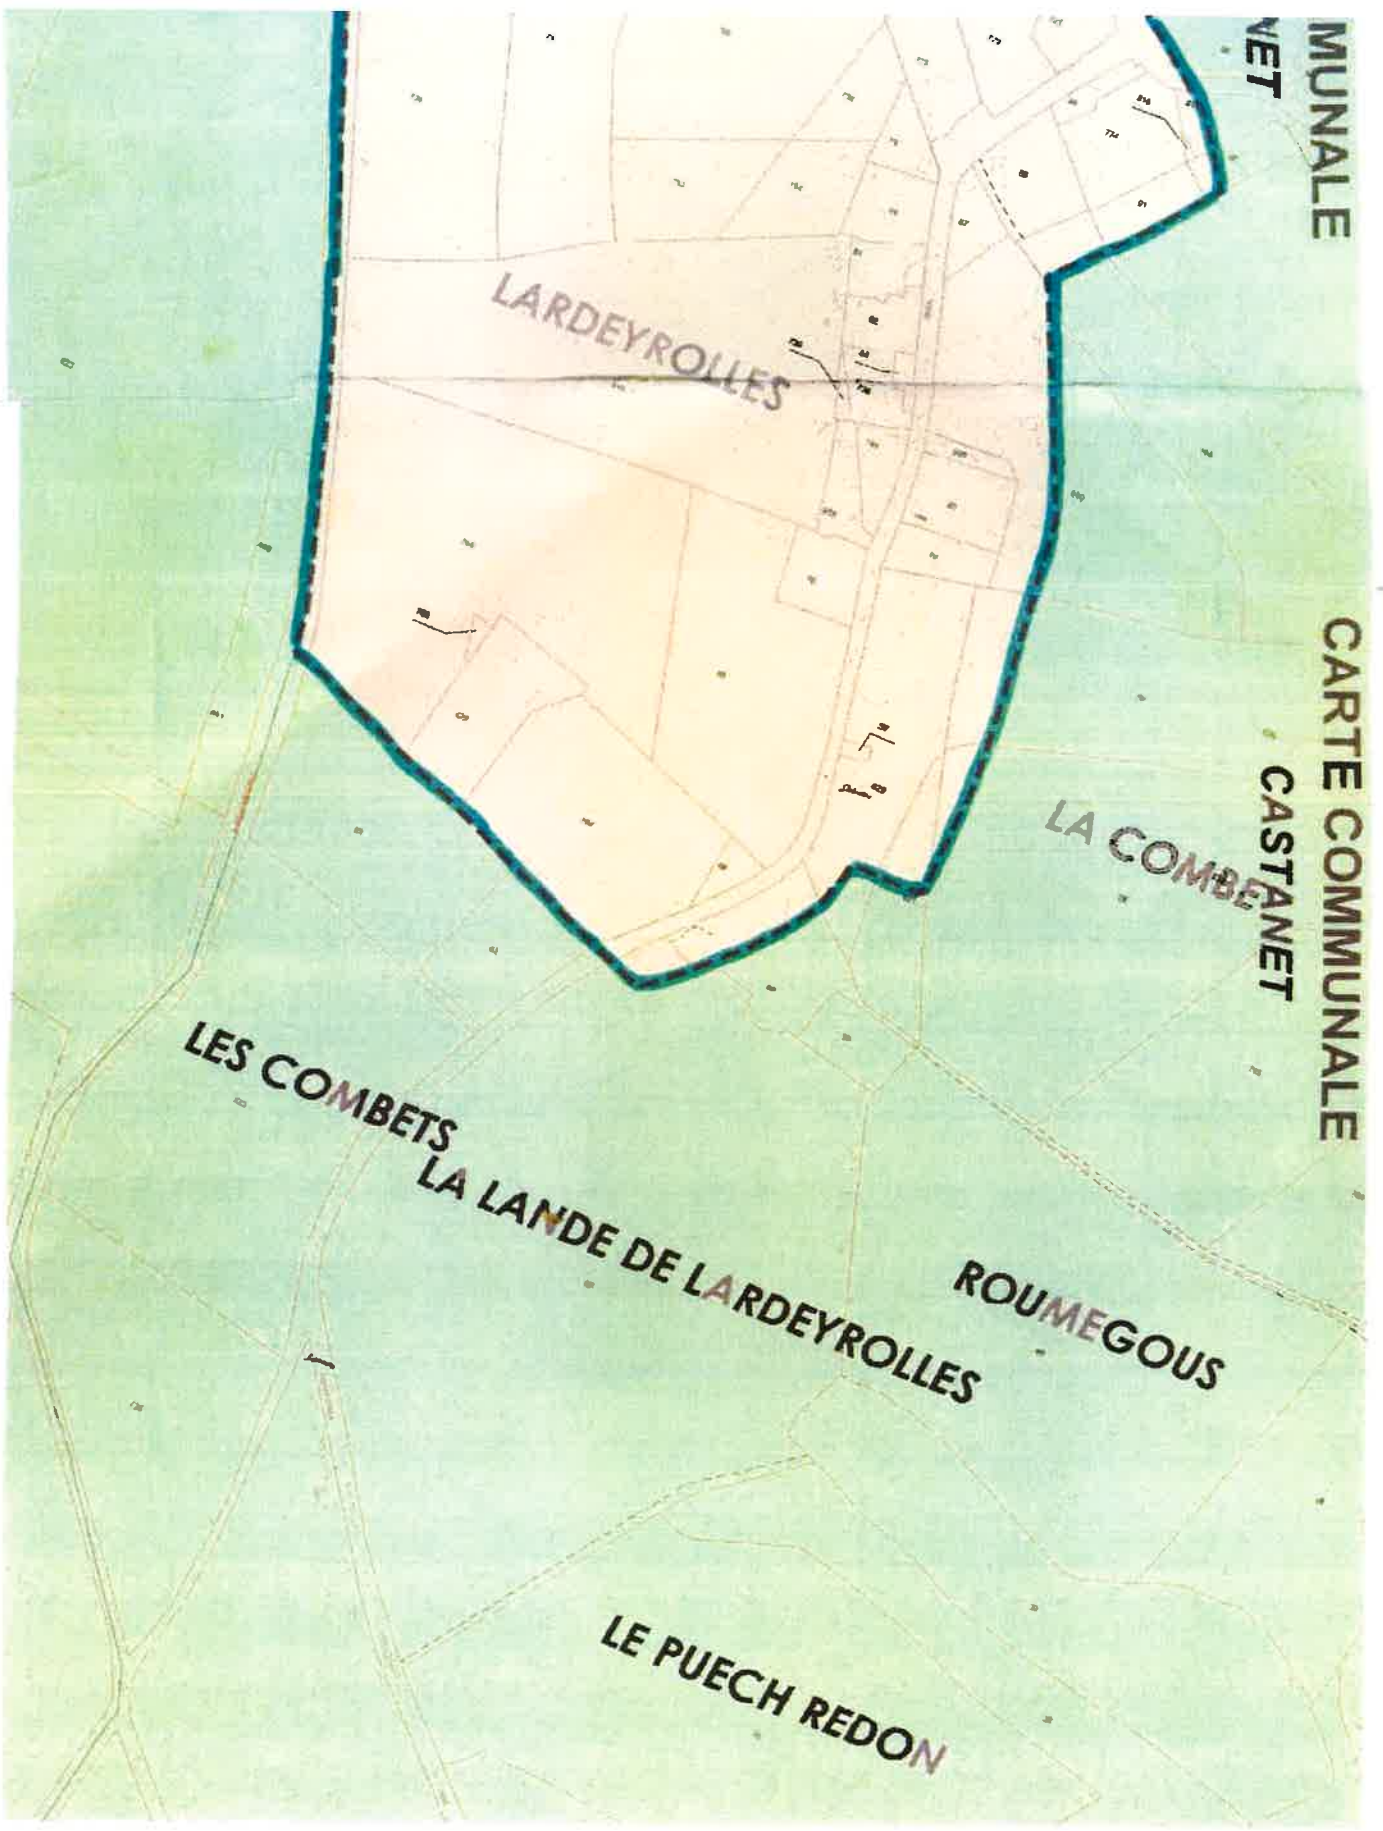

CARTE COMMUNALE CASTANET

LEGENDE

100 m

Droit de prescription Zone U et zone N

LA SOLE

LANDESERRE

U

LE BELVEDERE

éch. 1/2500

commune de Castanet

CARTE COMMUNALE CASTANET

COMBEROUZI

LE PUECH

COMBETAILLADE

PUECH DES ESTIVALS

LA LANDE

schéma de la commune

**CARTE COMMUNALE
CASTANET**

**CARTE
CA**

LEGENDE

100 m
Projet de modification Zone U

MUNALE
NET

CARTE COMMUNALE
CASTANET

LARDEYROLLES

LA COMBETS

LES COMBETS

LA LANDE DE LARDEYROLLES

ROUMEGOUS

LE PUECH REDON

LA SARRADE

LE NOUDERC

CASTANET