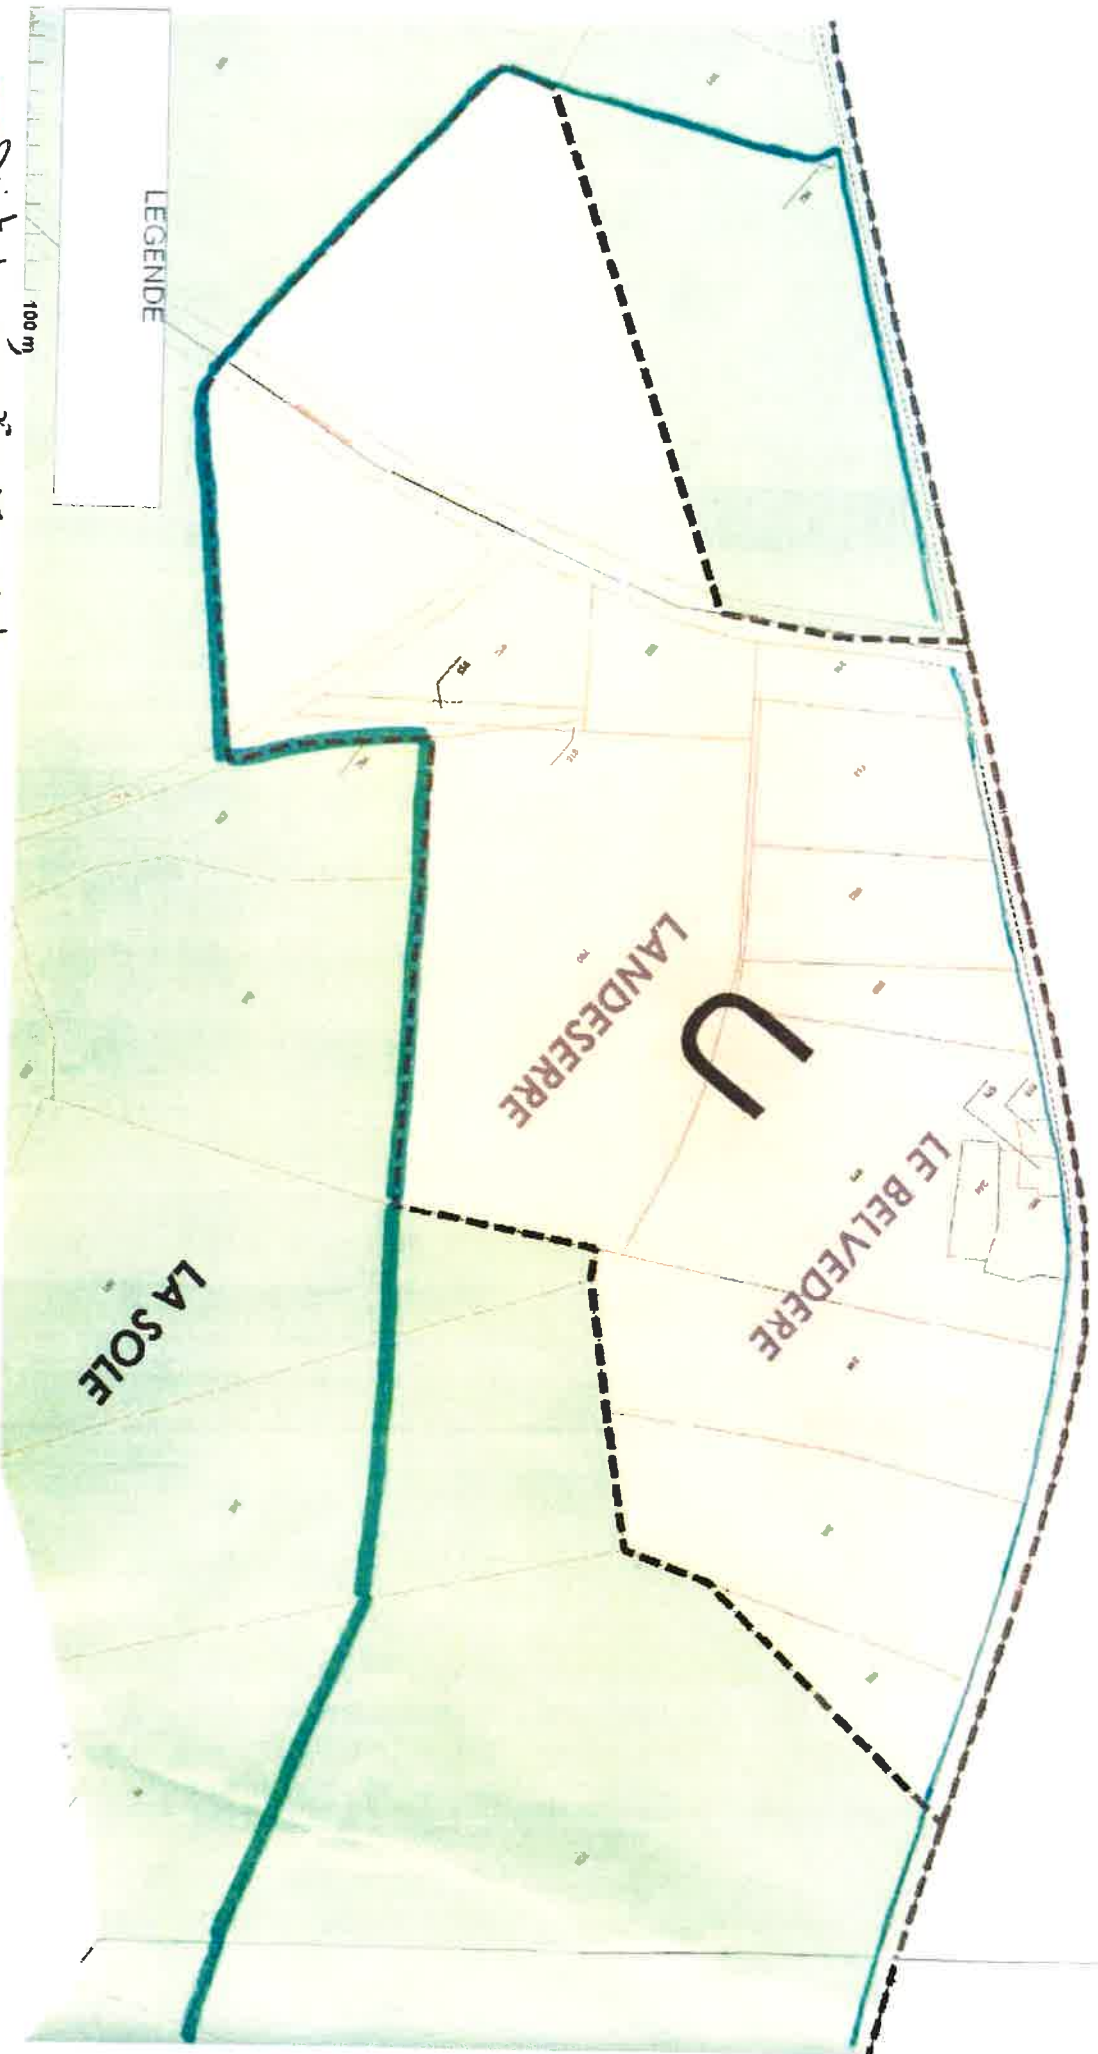

CARTE COMMUNALE CASTANET

LEGENDE

100 m

Droit de prescription Zone U et zone N

LA SOLE

LANDESERRE

U

LE BELVEDERE

éch. 1/2500

commune de Castanet

CARTE COMMUNALE CASTANET

COMBEROUZI

LE PUECH

COMBETAILLADE

PUECH DES ESTIVALS

LA LANDE