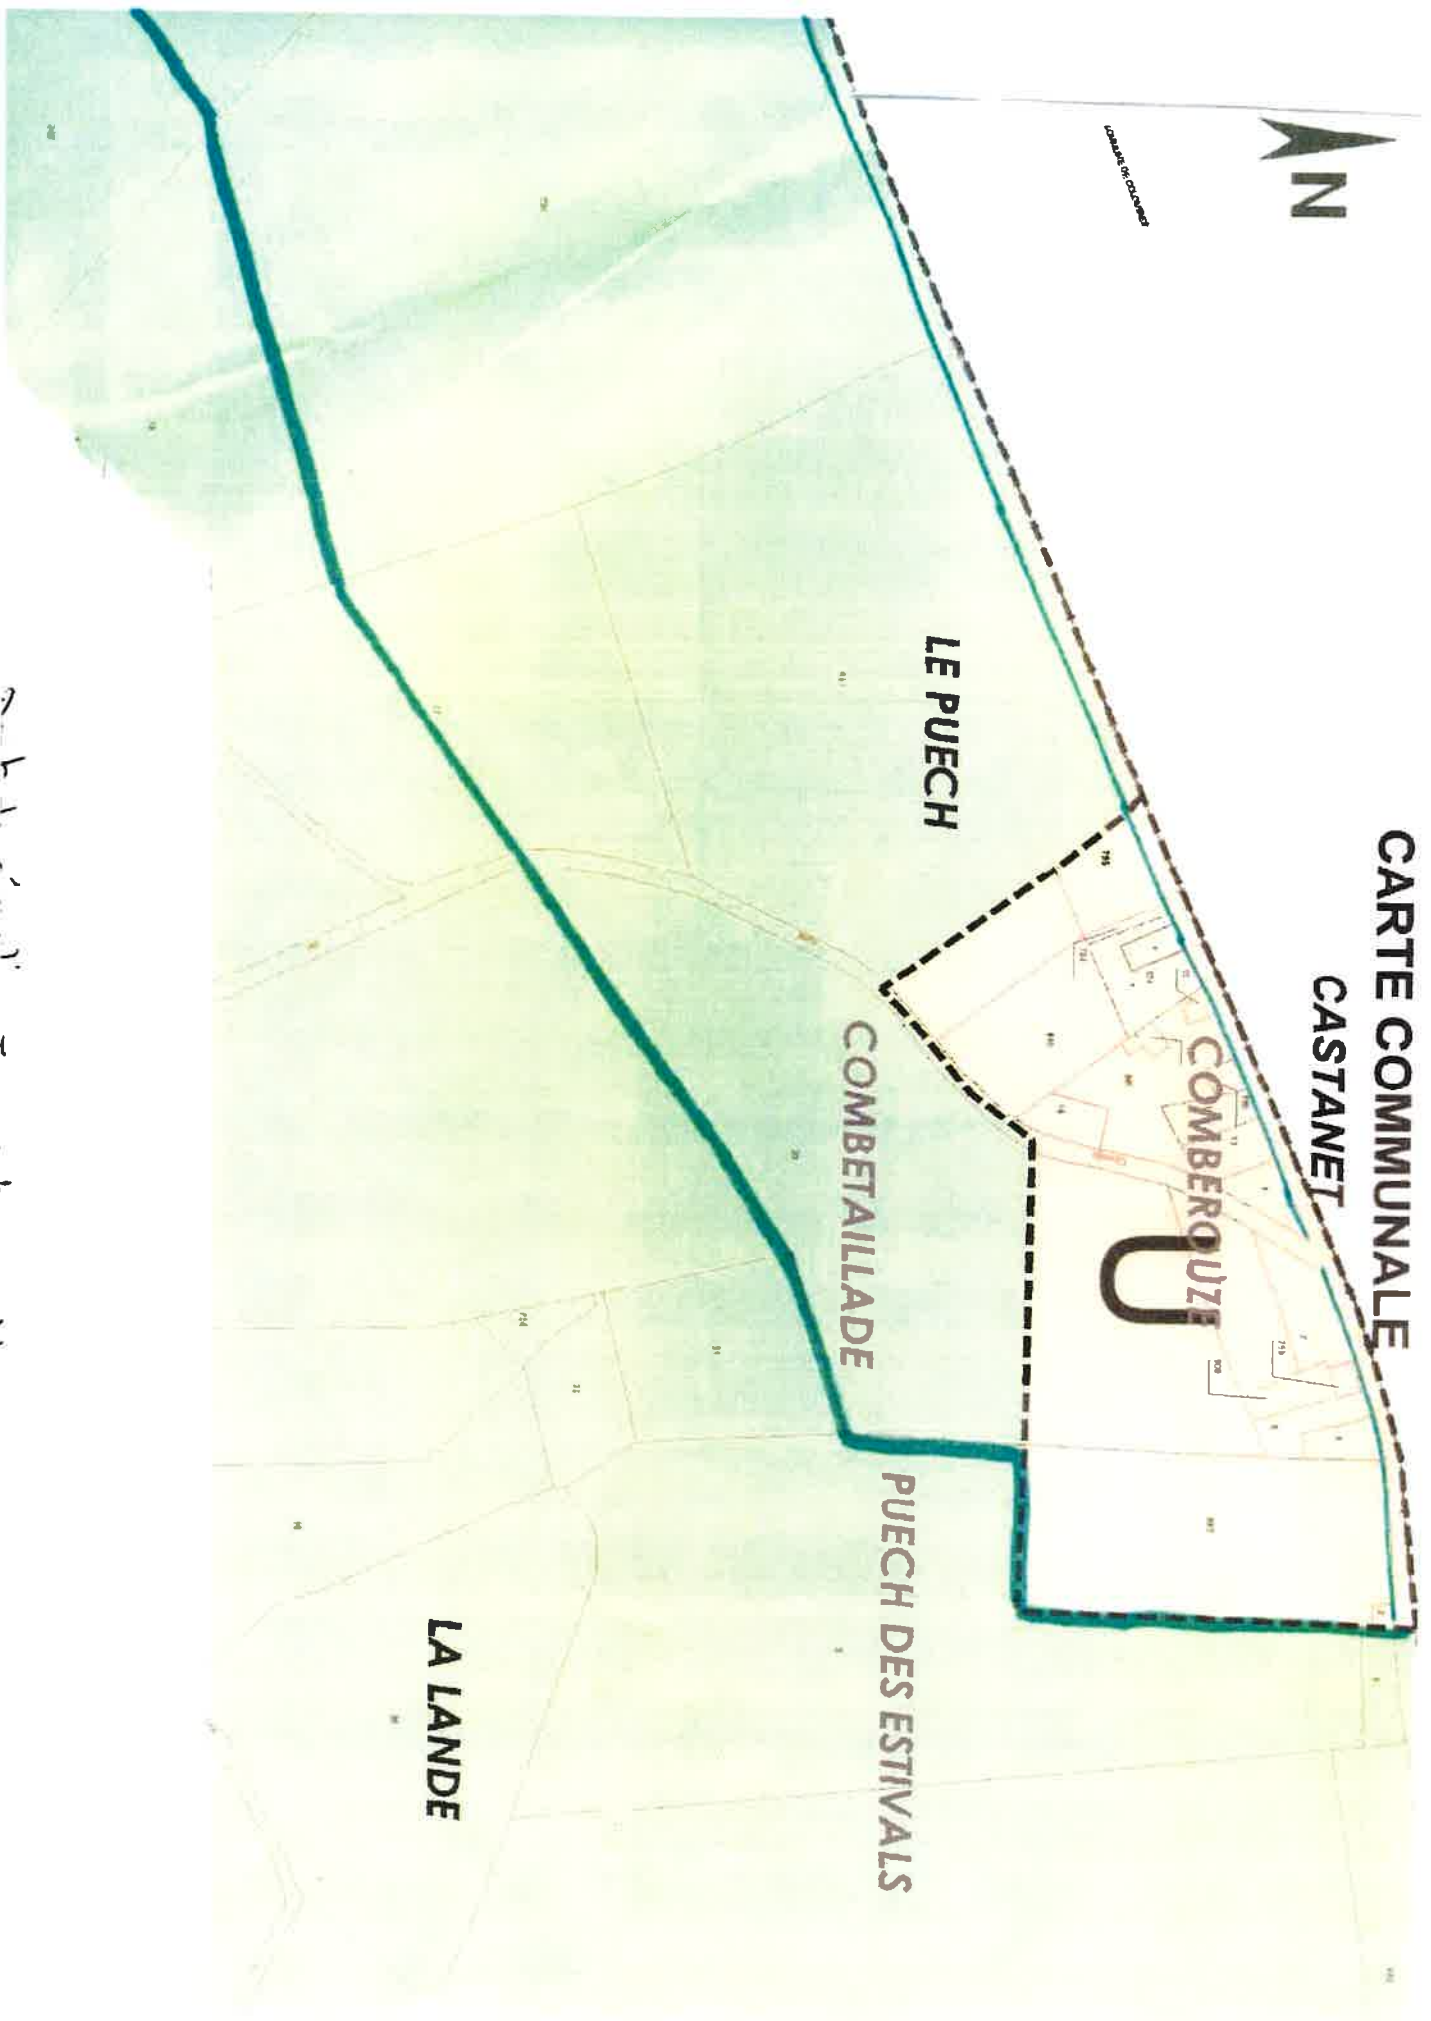

CARTE COMMUNALE CASTANET

LEGENDE

100 m

Droit de prescription Zone U et zone N

LA SOLE

LANDESERRE

U

LE BELVEDERE

éch. 1/2500

commune de Castanet

CARTE COMMUNALE CASTANET

COMBEROUZI

LE PUECH

COMBETAILLADE

PUECH DES ESTIVALS

LA LANDE

schéma de la commune

**CARTE COMMUNALE
CASTANET**

**CARTE
CA**

LEGENDE

100 m
Projet de modification Zone U

MUNALE
NET

CARTE COMMUNALE
CASTANET

LARDEYROLLES

LA COMBETS

LES COMBETS

LA LANDE DE LARDEYROLLES

ROUMEGOUS

LE PUECH REDON

LA SARRADE

LE NOUDERC

CASTANET