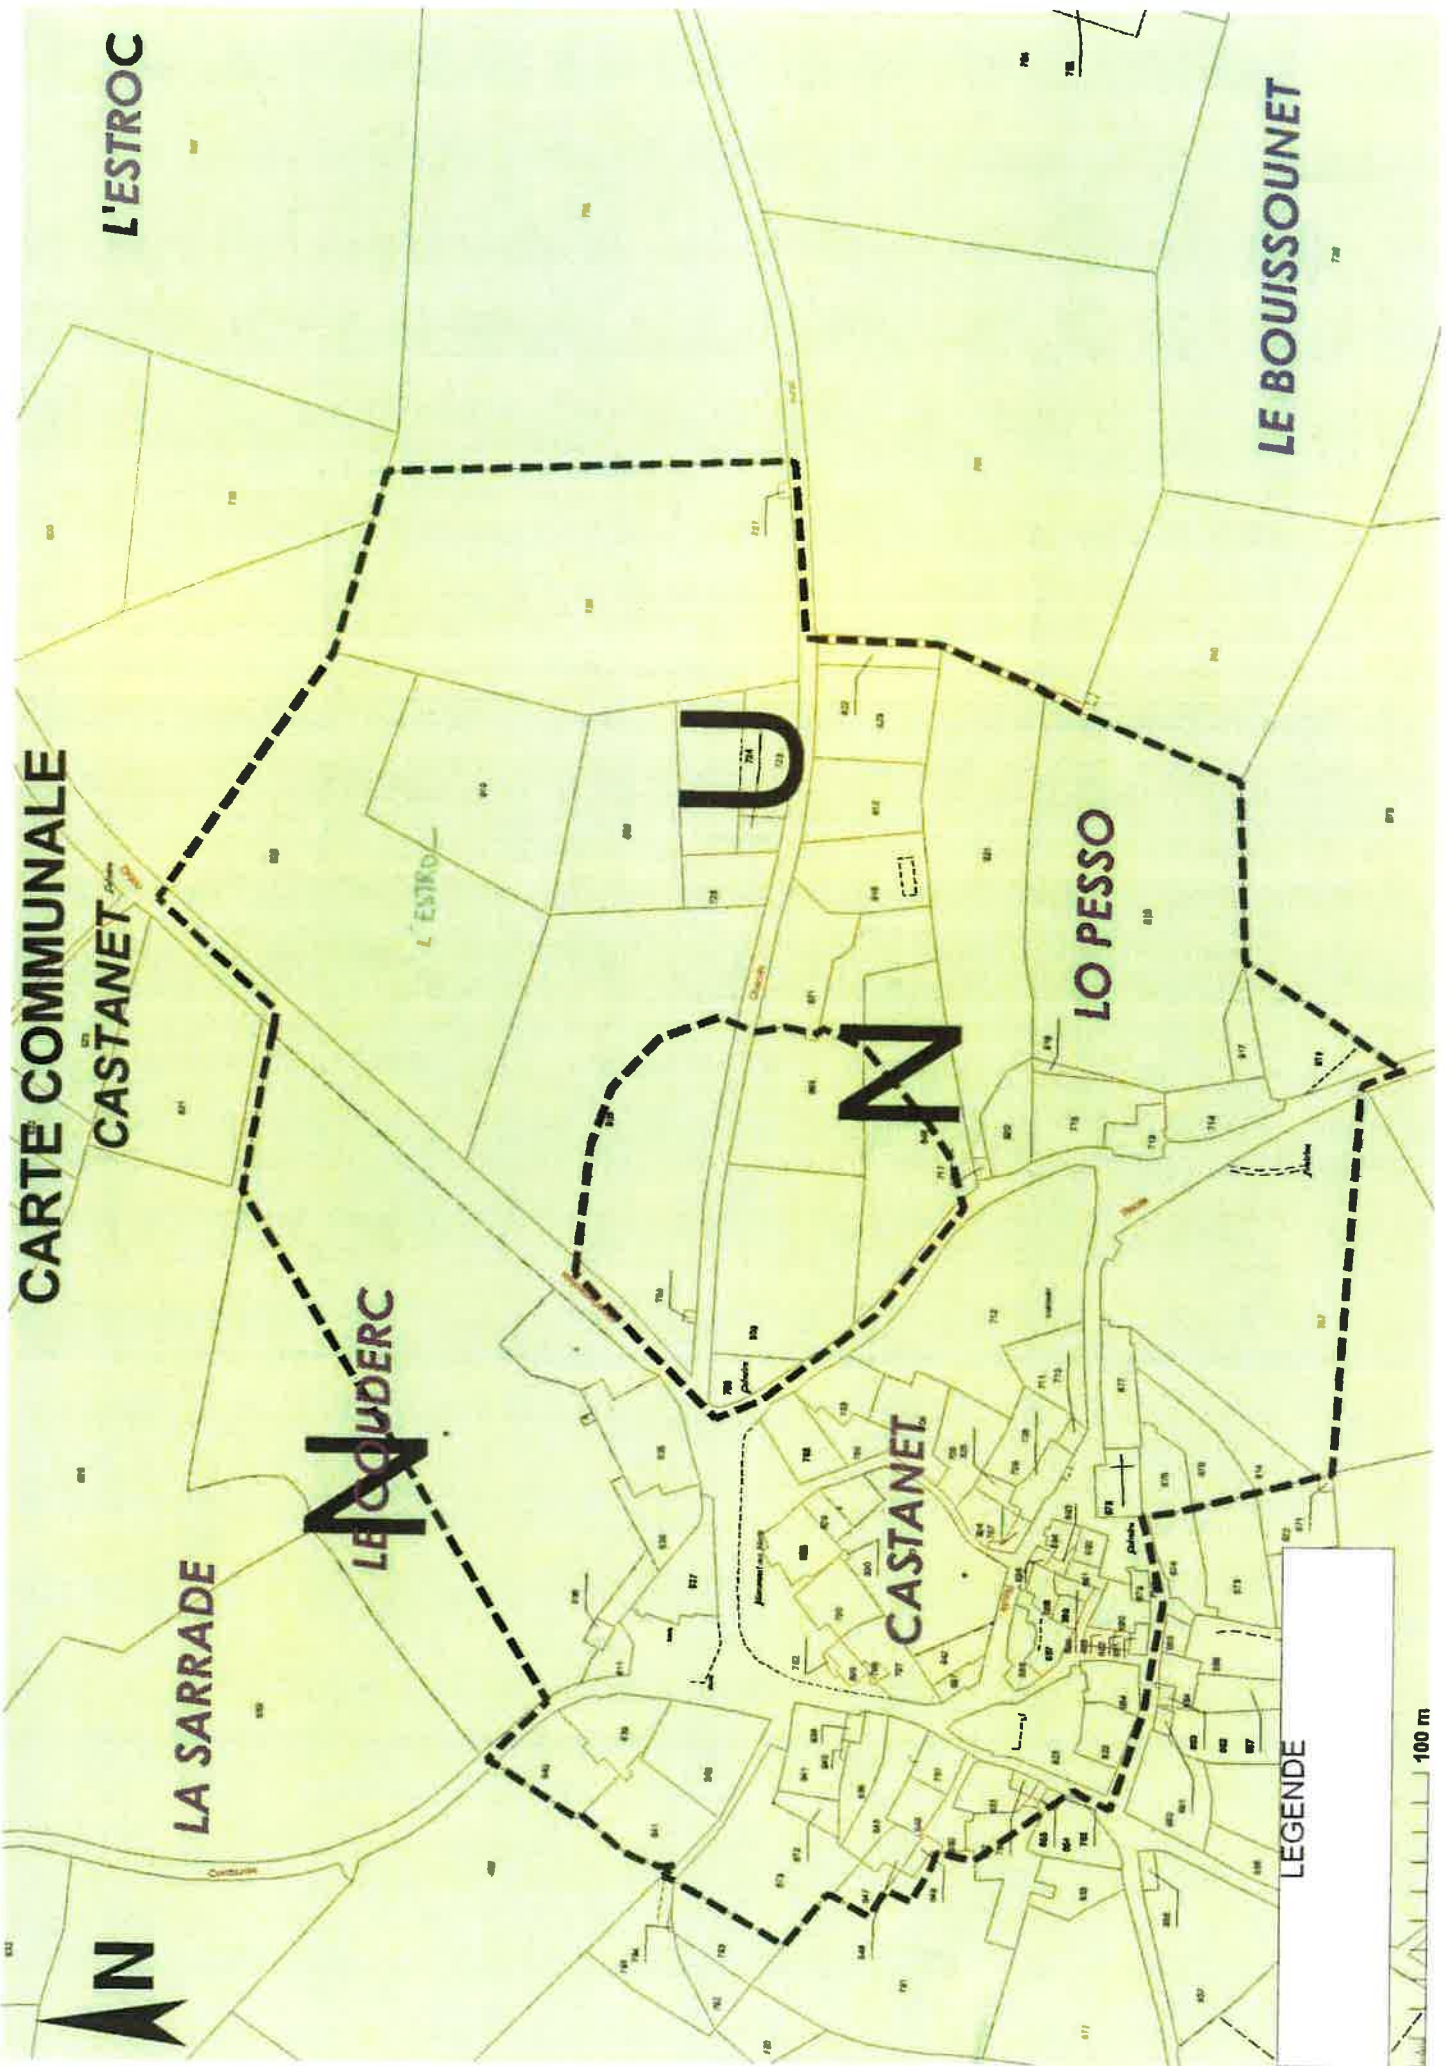

CARTE COMMUNALE

CASTANET

L'ESTROC

LE BOUSSOUNET

LA SARRADE

LE NOUDERC

LO PESSO

CASTANET

UN

LEGENDE

100 m